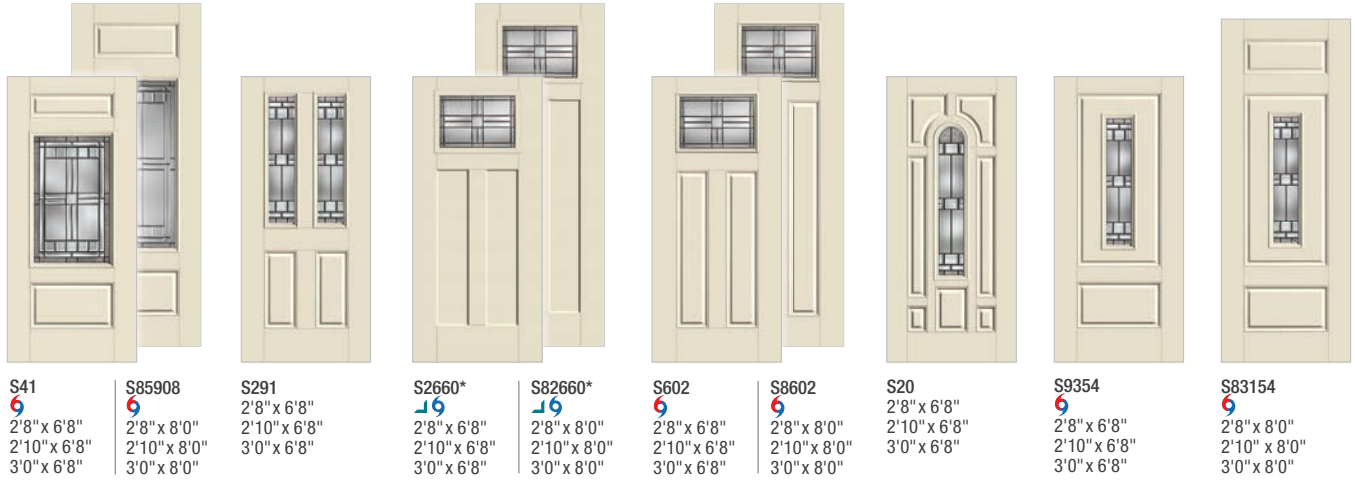

Optional Dentil Shelf\*

Saratoga Glass *Continues on next page.*

<b>S41</b> 6 2'8" x 6'8" 2'10" x 6'8" 3'0" x 6'8"	<b>S85908</b> 6 2'8" x 8'0" 2'10" x 8'0" 3'0" x 8'0"	<b>S291</b> 6 2'8" x 6'8" 2'10" x 6'8" 3'0" x 6'8"	<b>S2660*</b> 6 2'8" x 6'8" 2'10" x 6'8" 3'0" x 6'8"	<b>S82660*</b> 6 2'8" x 8'0" 2'10" x 8'0" 3'0" x 8'0"	<b>S602</b> 6 2'8" x 6'8" 2'10" x 6'8" 3'0" x 6'8"	<b>S8602</b> 6 2'8" x 8'0" 2'10" x 8'0" 3'0" x 8'0"	<b>S20</b> 6 2'8" x 6'8" 2'10" x 6'8" 3'0" x 6'8"	<b>S9354</b> 6 2'8" x 6'8" 2'10" x 6'8" 3'0" x 6'8"	<b>S83154</b> 6 2'8" x 8'0" 2'10" x 8'0" 3'0" x 8'0"
---------------------------------------------------------------	------------------------------------------------------------------	----------------------------------------------------------------	------------------------------------------------------------------	-------------------------------------------------------------------	----------------------------------------------------------------	-----------------------------------------------------------------	---------------------------------------------------------------	-----------------------------------------------------------------	------------------------------------------------------------------