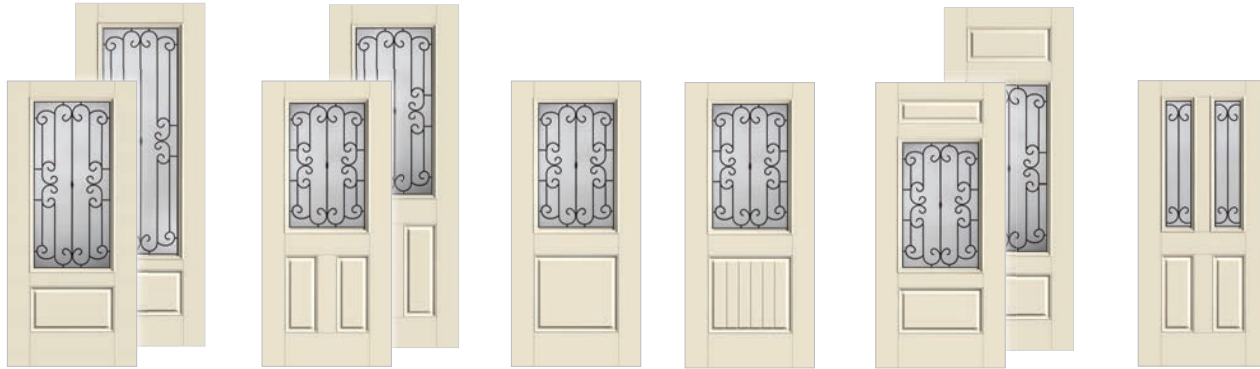

S529 6	S8529 6	S581 6	S8581 6	S575 6	S577 6	S579 6	S8579 6	S585 6
2'8" x 6'8"	2'8" x 8'0"	2'6" x 6'8"	2'8" x 8'0"	2'6" x 6'8"	2'8" x 6'8"	2'8" x 6'8"	2'8" x 8'0"	2'8" x 6'8"
2'10" x 6'8"	2'10" x 8'0"	2'8" x 6'8" ‡	2'10" x 8'0" ‡	2'8" x 6'8" ‡	2'10" x 6'8"	2'10" x 6'8"	2'10" x 8'0"	2'10" x 6'8"
3'0" x 6'8"	3'0" x 8'0"	2'10" x 6'8" ‡	3'0" x 8'0" ‡	2'10" x 6'8" ‡	3'0" x 6'8"	3'0" x 6'8"	3'0" x 8'0"	3'0" x 6'8"
		3'0" x 6'8" ‡